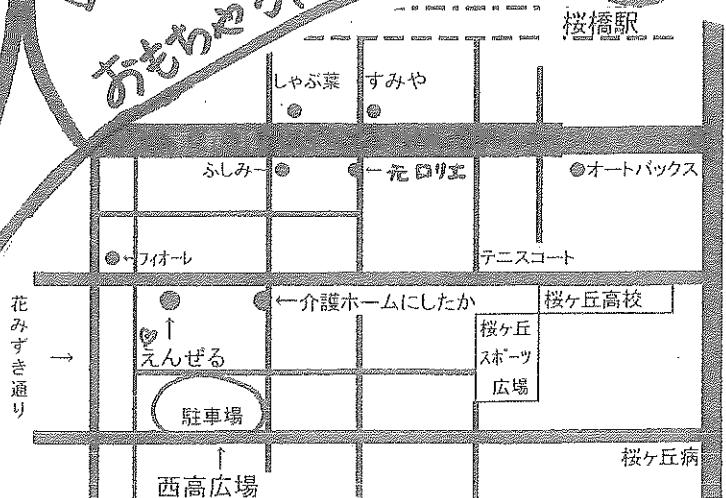

6月16日(土)
10:00~13:00
雨天決行

♡ かき氷

● 珈琲問屋 静岡店

♡ アイスコーヒー
♡ フライドポテト
♡ ジュース

♡ 駄菓子屋さん
おもちゃもいろいろあるよ!!

♪ 来場の方に
クッキー
プレゼント♡

※当日は西高広場が
駐車場になります

<えんぜる>